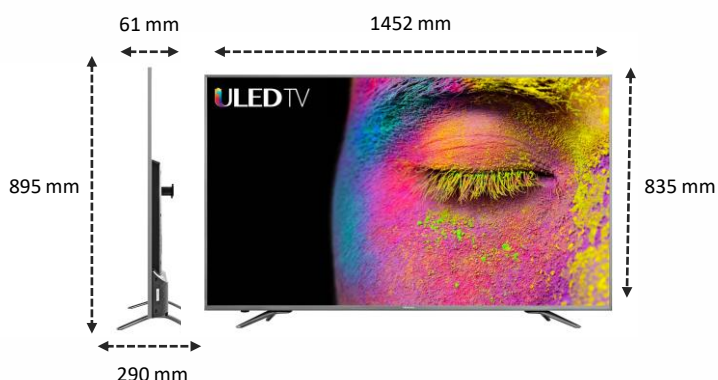

IMAGE

Taille de l'écran	65" / 163 cm
Résolution de l'écran	Ultra HD (3840x2160)
Technologie d'affichage	ULED

TRAITEMENT DE L'IMAGE

Picture Criteria Index (PCI)	2200 PCI
HDR	HDR Plus
Compatibilité HDR	HDR 10
Processeur	Quad Core
Local-dimming	Oui
Compensation de mouvement (MEMC)	Oui
Upscaling Ultra HD	Oui
Spectre Colorimétrique Elargi	Oui (True Cinema Color)
Compatible couleurs 10 bits	Oui
Format de décodage	VP9, HEVC (H.265)
Modes d'affichage	Standard/Cinéma Jour/ Cinéma Nuit/Jeux/Dynamique

CONNECTIQUES

Prises HDMI	4
Dont HDMI 2.0	2
Audio (L/R) Input	1
S/PDIF Output	1
Sorties Composites (AV)	1
Péritel	-
Prises USB	3
Dont Prise USB 3.0	1
Prise casque	1
RF Tuner	2
Prise Composantes YPb(Cb)/Pr(Cr)	1
Ethernet RJ45 port	1

RECEPTION ET FONCTIONNALITE

Tuner	DVB-T2/C/S2
Hbbtv	Oui
Common Interface (CI+)	Oui
PVR	Oui
Timeshift	Oui
Mode Hotel	Oui

SMART TV

Smart TV	Oui (Vidaa U)
Lecteur Multimédia	Oui (Vidéo/Audio/Photo)
Wifi intégré	Oui
Anyview stream (DLNA)	Oui
Anyview cast (partage d'écran)	Oui
Magasin d'applications	Oui (Netflix, Youtube, ...etc)

SON

Puissance des haut-parleurs	2x15W
Effet surround	dbx-tv :Total Sonics, Total Surround, Total Volume
Dolby Audio	Oui
Égaliseur	Oui (Paramètres avancés)
Mode son	Standard/Cinéma/Musique/Voix/Nuit

FORMATS SUPPORTES

Vidéo	.avi, .flv, .wmv, .mp4, .mov, .3GP, .mkv, .mpg, .mpeg, .vob, .rm, .WebM, .vro, .ogm
Image	.jpeg, .bmp, .png, .gif, .webp, .mpo
Audio	.mp3, .acc, .flac, .wma, .wav, .wmv, .mp2, .mp4

DONNEES ENERGETIQUE

Alimentation	220V-240V 50Hz
Classe énergétique	A
Consommation en veille	≤0.5 W
Consommation en marche	130W
Consommation annuelle	190kWh
Quantité de mercure	0 mg
Présence de plomb	Oui
Arrêt programmable	Oui
Mise en veille automatique	Oui

ACCESSOIRES FOURNIS

Télécommande	Standard (EN3D39)
Fixation VESA (mm)	400x400mm
Piles pour télécommande	AAAx2
Nombre de vis	TBD
Type de vis	TBD

SPECIFICITES TECHNIQUES

Material name	H65NEC6700
EAN	6942147435656
Dimension du carton (L*P*H, en mm)	1613x166x1014mm
Dimension du produit avec les pieds	1452x290x895mm
Dimension du produit sans les pieds	1452x61x835mm
Poids du produit + carton	40kg
Poids du produit avec pieds	32.4kg
Poids du produit sans pieds	31.8kg