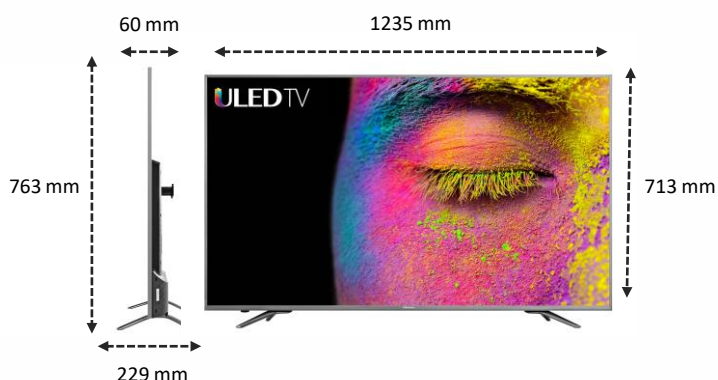

IMAGE

Taille de l'écran	55" / 138 cm
Résolution de l'écran	Ultra HD (3840x2160)
Technologie d'affichage	ULED

TRAITEMENT DE L'IMAGE

Picture Criteria Index (PCI)	2200 PCI
HDR	HDR Plus
Compatibilité HDR	HDR 10
Processeur	Quad Core
Local-dimming	Oui
Compensation de mouvement (MEMC)	Oui
Upscaling Ultra HD	Oui
Spectre Colorimétrique Elargi	Oui (True Cinema Color)
Compatible couleurs 10 bits	Oui
Format de décodage	VP9, HEVC (H.265)
Modes d'affichage	Standard/Cinéma Jour/ Cinéma Nuit/Jeux/Dynamique

CONNECTIQUES

Prises HDMI	4
Dont HDMI 2.0	2
Audio (L/R) Input	1
S/PDIF Output	1
Sorties Composites (AV)	1
Péritel	-
Prises USB	3
Dont Prise USB 3.0	1
Prise casque	1
RF Tuner	2
Prise Composantes YPb(Cb)/Pr(Cr)	1
Ethernet RJ45 port	1

RECEPTION ET FONCTIONNALITE

Tuner	DVB-T2/C/S2
Hbbtv	Oui
Common Interface (CI+)	Oui
PVR	Oui
Timeshift	Oui
Mode Hotel	Oui

SMART TV

Smart TV	Oui (Vidaa U)
Lecteur Multimédia	Oui (Vidéo/Audio/Photo)
Wifi intégré	Oui
Anyview stream (DLNA)	Oui
Anyview cast (partage d'écran)	Oui
Magasin d'applications	Oui (Netflix, Youtube, ...etc)

SON

Puissance des haut-parleurs	2x10W
Effet surround	dbx-tv :Total Sonics, Total Surround, Total Volume
Dolby Audio	Oui
Égaliseur	Oui (Paramètres avancés)
Mode son	Standard/Cinéma/Musique/Voix/Nuit

FORMATS SUPPORTES

Vidéo	.avi, .flv, .wmv, .mp4, .mov, .3GP, .mkv, .mpg, .mpeg, .vob, .rm, .WebM, .vro, .ogm
Image	.jpeg, .bmp, .png, .gif, .webp, .mpo
Audio	.mp3, .acc, .flac, .wma, .wav, .wmv, .mp2, .mp4

DONNEES ENERGETIQUE

Alimentation	220V-240V 50Hz
Classe énergétique	A
Consommation en veille	≤0.5 W
Consommation en marche	115W
Consommation annuelle	168kWh
Quantité de mercure	0 mg
Présence de plomb	Oui
Arrêt programmable	Oui
Mise en veille automatique	Oui

ACCESSOIRES FOURNIS

Télécommande	Standard (EN3D39)
Fixation VESA (mm)	200x200mm
Piles pour télécommande	AAAx2

SPECIFICITES TECHNIQUES

Material name	H55NEC6700
EAN	6942147435649
Dimension du carton (L*P*H, en mm)	1382x187x877mm
Dimension du produit avec les pieds	1235x229x763mm
Dimension du produit sans les pieds	1235x60x713mm
Poids du produit + carton	26.2KG
Poids du produit avec pieds	19.6KG
Poids du produit sans pieds	19KG