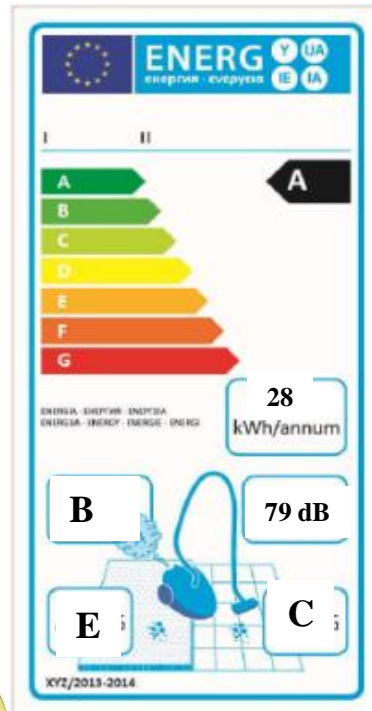

BOSCH

Des technologies pour la vie

Fiche Produits

BGL35110 – MoveOn Golden – aspirateur avec sac

Haute performance

Performance d'aspiration
équivalente à un aspirateur en
2200W

Classe d'efficacité énergétique: A

Faible consommation
d'énergie: 28 kWh/an

Classe d'émission de poussières: B

Brosse sols durs

Grande liberté:
Rayon d'action 10 m
Sac 4 l

Grandes roues avec
revêtement
caoutchouté

Dépoussiérage sur moquette/tapis: E
Dépoussiérage sur sols durs: C

Haute performance

Performance d'aspiration équivalente à un aspirateur en 2200W.

Dépoussiérage sur moquette/tapis: E

Dépoussiérage sur sols durs: C

Classe d'efficacité énergétique A

Faible consommation d'énergie: 28 kWh/an