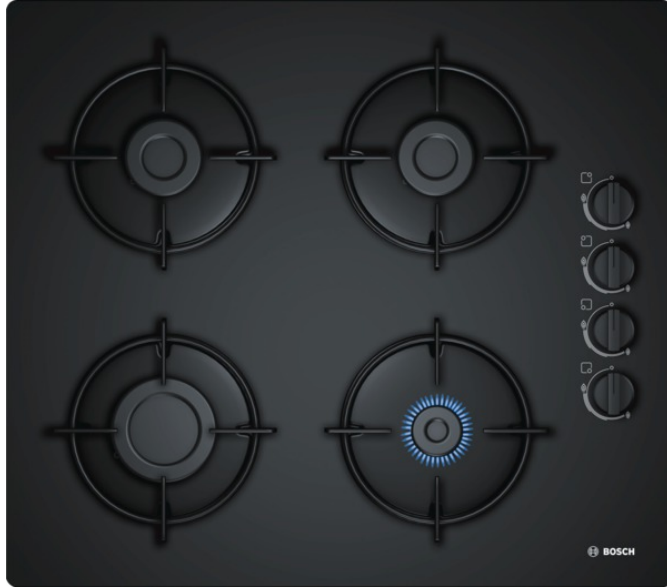

BOSCH

Serie | 2
POP6B6B10
Table de cuisson au gaz - verre Noir - 60 cm

Puissance

- 4 brûleur(s)
- Avant gauche : Brûleur rapide 3 kW
- Arrière gauche : Brûleur normal 1.7 kW
- Arrière droit : Brûleur normal 1.7 kW
- Avant droit : Brûleur économique 1 kW

Confort/Sécurité :

- Allumage une main
- Sécurité gaz par thermocouple
- Supports émaillés

Données techniques :

- Equipé pour le gaz naturel (20 mbar)
- Injecteurs pour butane/propane (28-30/37mbar) livrés avec l'appareil
- Câble de raccordement 1 m
- Puissance de raccordement totale gaz 7.4 kW

Accessoires intégrés**Accessoires en option****Données techniques****Caractéristiques**

Appellation produit/famille : Table à interrup. foyers gaz
 Type de construction : Encastrable
 Type d'énergie : Gaz
 Combien de foyers peuvent-ils être utilisés simultanément : 4
 Système de commandes : Manette losangée
 Niche d'encastrement (mm) : 45 x 560 x 480-490
 Largeur de l'appareil : 590
 Dimensions du produit (mm) : 45 x 590 x 520
 Poids net (kg) : 12,0
 Poids brut (kg) : 13,0
 Matériau de base de la surface : Verre dur
 Couleur de la surface : Noir
 Couleur du cadre : Noir
 Certificats de conformité : CE
 Longueur du cordon électrique (cm) : 100

Bosch
 POP6B6B10
 TABLE VERRE NOIR 4GAZ THERMO
 SUPP EMAIL

Version antérieure:
 POP616B10E

Version ultérieure:

Code EAN:
 4242002834351

gamme distribuée:

BOSCH

Serie | 2

POP6B6B10