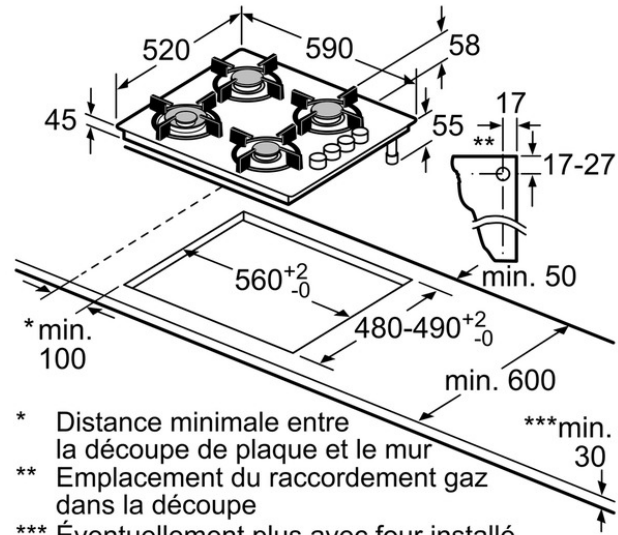

Accessoires intégrés**Accessoires en option****Données techniques****Caractéristiques**

Appellation produit/famille : Table à interrup. foyers gaz
 Type de construction : Encastrable
 Type d'énergie : Gaz
 Combien de foyers peuvent-ils être utilisés simultanément : 4
 Système de commandes : Manette losangée
 Niche d'encastrement (mm) : 45 x 560 x 480-490
 Largeur de l'appareil : 590
 Dimensions du produit (mm) : 45 x 590 x 520
 Poids net (kg) : 12,0
 Poids brut (kg) : 13,0
 Matériau de base de la surface : Verre dur
 Couleur de la surface : Noir
 Couleur du cadre : Noir
 Certificats de conformité : CE
 Longueur du cordon électrique (cm) : 100

Bosch
 POP6B6B10
 TABLE VERRE NOIR 4GAZ THERMO
 SUPP EMAIL

Version antérieure:
 POP616B10E

Version ultérieure:

Code EAN:
 4242002834351

gamme distribuée:

BOSCH

Serie | 2

POP6B6B10

Table de cuisson au gaz - verre Noir - 60 cm

- * Distance minimale entre la découpe de plaque et le mur
- ** Emplacement du raccordement gaz dans la découpe
- *** Éventuellement plus avec four installé en dessous ; voir les spécifications du four

Mesures en mm