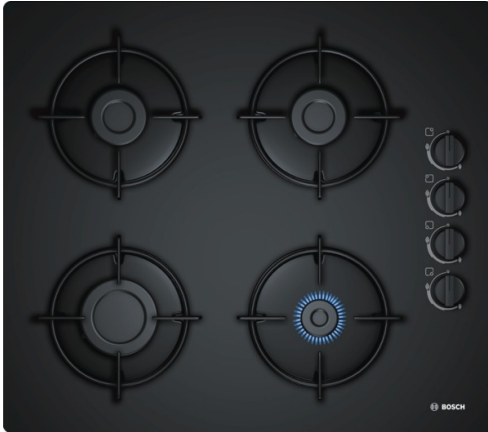

Accessoires intégrés**Accessoires en option****Données techniques****Caractéristiques**

Appellation produit/famille : Table à interrup. foyers gaz
 Type de construction : Encastrable
 Type d'énergie : Gaz
 Combien de foyers peuvent-ils être utilisés simultanément : 4
 Système de commandes : Manette losangée
 Niche d'encastrement (mm) : 45 x 560 x 480-490
 Largeur de l'appareil : 590
 Dimensions du produit (mm) : 45 x 590 x 520
 Poids net (kg) : 12,0
 Poids brut (kg) : 13,0
 Matériau de base de la surface : Verre dur
 Couleur de la surface : Noir
 Couleur du cadre : Noir
 Certificats de conformité : CE
 Longueur du cordon électrique (cm) : 100

Bosch
 POP6B6B10
 TABLE VERRE NOIR 4GAZ THERMO
 SUPP EMAIL

Version antérieure:
 POP616B10E

Version ultérieure:

Code EAN:
 4242002834351

gamme distribuée:

BOSCH

Serie | 2

POP6B6B10

Table de cuisson au gaz - verre Noir - 60 cm

- * Distance minimale entre la découpe de plaque et le mur
- ** Emplacement du raccordement gaz dans la découpe
- *** Éventuellement plus avec four installé en dessous ; voir les spécifications du four