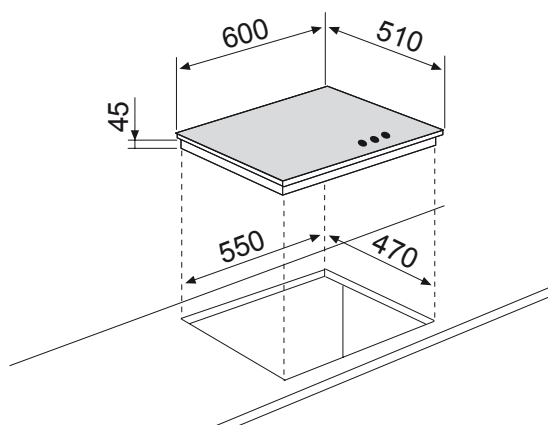

AV635HBK TABLE VERRE GAZ 60 CM

Référence AV635HBK Couleur Verre noir EAN 8033945389703

PERFORMANCES | 01

- ▶ 3 foyers gaz

triple couronne
3500 W

semi-rapide
1650 W

auxiliaire
1000 W

- ▶ Puissance gaz totale : 6150 W
- ▶ Sécurité gaz par thermocouples

CONFORT D'UTILISATION | 02

- ▶ Commandes frontales par manettes
- ▶ Allumage une main

ÉQUIPEMENT | 03

- ▶ Épaisseur du verre : 8 mm
- ▶ Grilles en fonte monofoyer
- ▶ Chapeaux de brûleurs en fonte

- ▶ Équipée pour le gaz naturel (20 mbar)
- ▶ Injecteurs gaz butane / propane fournis
- ▶ 10 A - 230 V - 50 Hz
- ▶ Cordon d'alimentation 90 cm / sans prise

- ▶ Produit H x l x P : 53 x 600 x 510 mm
- ▶ Encastrement H x l x P : 45 x 550 x 470 mm
- ▶ Produit emballé H x l x P : 145 x 680 x 570 mm
- ▶ Poids net / brut : 11,5 / 13 kg