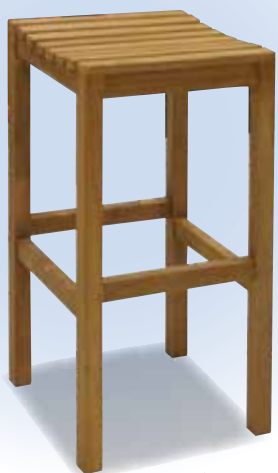

B1820006

Existe en différents coloris

Existe en 3,6 x 3,6 m - B1820002 à 2.990^F

Ensemble table Rosario
+ 4 fauteuils Seattle
TABLE EN VERRE - COLORIS VERT/NOIR

19.900^F

B6300280/B6570240

Avec manivelle
Parasol droit Pesaro
 BEIGE - Ø 3 M
6.900^F
 B6930051

Tabouret de bar Richard
 40 X 40 X 76,5 CM
6.990^F
 B6800123

Galette carrée
 38 X 38 X 3 CM - DIVERS COLORIS
990^F
 B6640010/11/12/13/17

Ensemble de jardin Yuma
 1 TABLE EN EUCALYPTUS - L 120 X L 70 H 74 CM
 4 CHAISES PLIANTES EN ACACIA
19.900^F